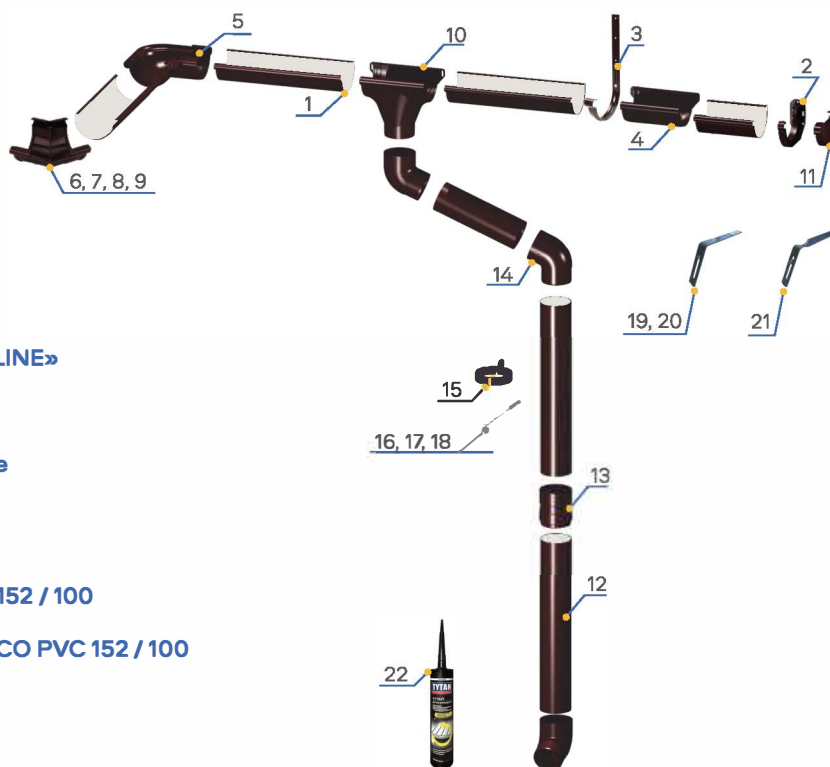

цвет: белый RAL 9010, тёмно-коричневый RAL 8019

№	наименование	материал	цена руб / шт.
элементы желоба			
1	GLC PVC желоб водосточный 152 мм, 3 п. м. - стоимость 1 п. м.	пвх пвх	640 213
2	GLC PVC кронштейн желоба	пвх	119
3	GLC PVC кронштейн желоба усиленный, 4 мм	сталь	227
4	GLC PVC соединитель желоба	пвх	377
5	GLC PVC угол желоба универсальный 90 град	пвх	504
6	GLC PVC угол желоба универсальный 135 град	пвх	1148
7	GLC PVC спец. угол желоба универсальный более 90 град	пвх	1148
8	GLC PVC спец. угол желоба универсальный менее 90 град	пвх	2295
9	GLC PVC спец. двухплоскостной угол желоба универсальный менее 90 град	пвх	3304
10	GLC PVC воронка желоба	пвх	600
11	GLC PVC заглушка желоба универсальная	пвх	208
элементы трубы			
12	GLC PVC труба d 100 мм, 3 п. м. - стоимость 1 п. м.	пвх пвх	853 284
13	GLC PVC муфта трубы	пвх	292
14	GLC PVC колено трубы 67 град	пвх	316
15	GLC PVC хомут трубы	пвх	179
16	GLC PVC крепление хомута с дюбелем 100 мм	сталь	43
17	GLC PVC крепление хомута с дюбелем 140 мм	сталь	47
18	GLC PVC крепление хомута с дюбелем 180 мм	сталь	51
дополнительные элементы			
19	GLC PVC удлинитель с крепежом 4 x 25 прямой	сталь	130
20	GLC PVC удлинитель с крепежом 3 x 25 прямой	сталь	97
21	GLC PVC удлинитель с крепежом 3 x 25 боковой	сталь	110
22	клей Tytan Professional серый, 290 мл	полимер	401

ПРЕИМУЩЕСТВА:

- эстетика премиального продукта «SOFT LINE»
- простота монтажа «QUICK SYSTEM»
- желоба и трубы в индивидуальном рукаве

АЛЬТЕРНАТИВА:

- стыкуемость с элементами GALECO PVC 152 / 100
- совпадение по цвету с элементами GALECO PVC 152 / 100